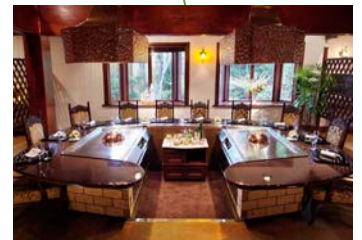

横浜うかい亭 会場案内図

クリスタルサロン 外観

クリスタルサロン 内観

シャンブル

円形カウンター

本館 外観

本館ガーデン

スペシャルルーム