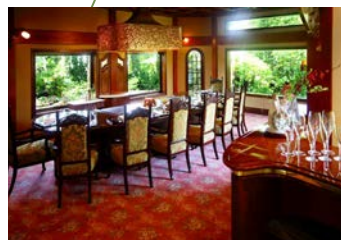

横浜うかい亭 会場案内図

クリスタルサロン 外観

クリスタルサロン 内観

シャンブル

円形カウンター

本館 外観

本館ガーデン

スペシャルルーム