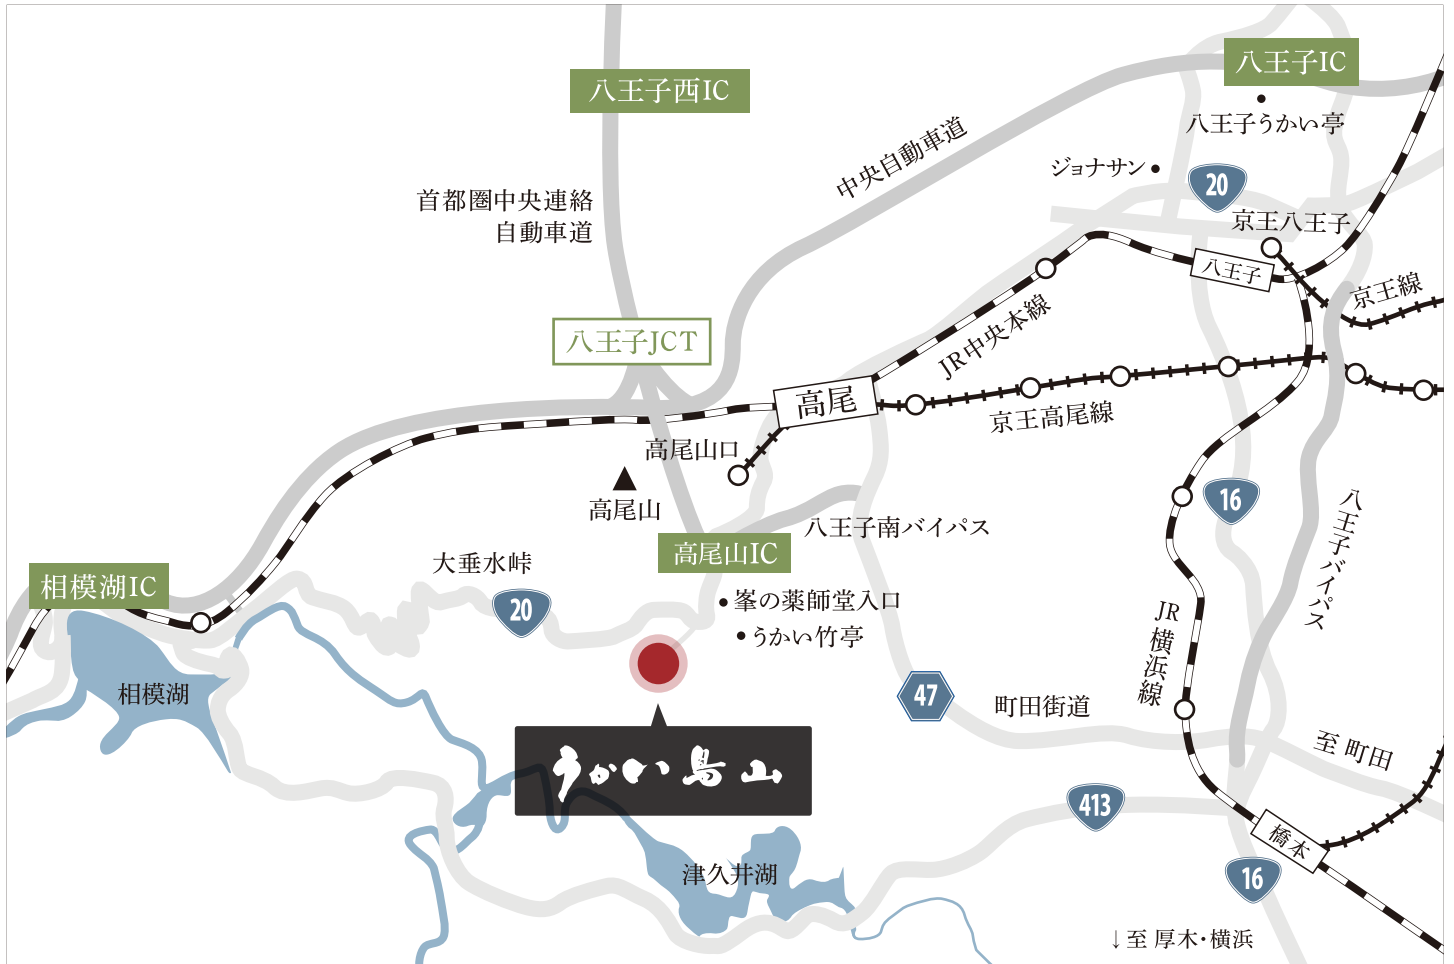

うかい鳥山 交通のご案内

電車でお越しの場合

京王線ご利用の方

京王線（新宿始発）の終点 高尾山口駅下車

JR横浜線ご利用の方

八王子駅にてJR中央線にお乗換え、高尾駅にて京王線にお乗り換えいただき、1つ目の高尾山口駅にて下車

JR中央線ご利用の方

JR高尾駅にて京王線にお乗換えいただき1つ目の高尾山口駅にて下車

送迎バスのご案内

往復運行

京王線高尾山口駅前発 10:00～20:00

[送迎バス運行ルート(巡回)]

高尾山口駅 ⇄ うかい竹亭 ⇄ うかい鳥山

※高尾山口駅前より毎時間00分・20分・40分にて運行。

※うかい鳥山前・うかい竹亭前からも20分間隔で随時運行。

お車でお越しの場合

東京方面からお越しの方

(中央自動車道 八王子JCT経由) 圏央道 高尾山ICより約3分 (1.3km)

圏央道 八王子西ICより約25分 (10.5km)

中央自動車道 八王子IC (第2出口)より約25分 (12.5km)

相模原方面からお越しの方

国道16号 → 町田方面 → 八王子バイパス

橋本五差路より約20分 (13.1km)

甲府方面からお越しの方

(中央自動車道 八王子JCT経由) 圏央道 高尾山ICより約3分 (1.3km)

中央自動車道 相模湖ICより約23分 (14.5km)

川越方面からお越しの方

国道16号 → 甲州街道

うかい鳥山

〒193-0846 東京都八王子市南浅川町3426

www.ukai.co.jp/toriyama/ TEL 042-661-0739