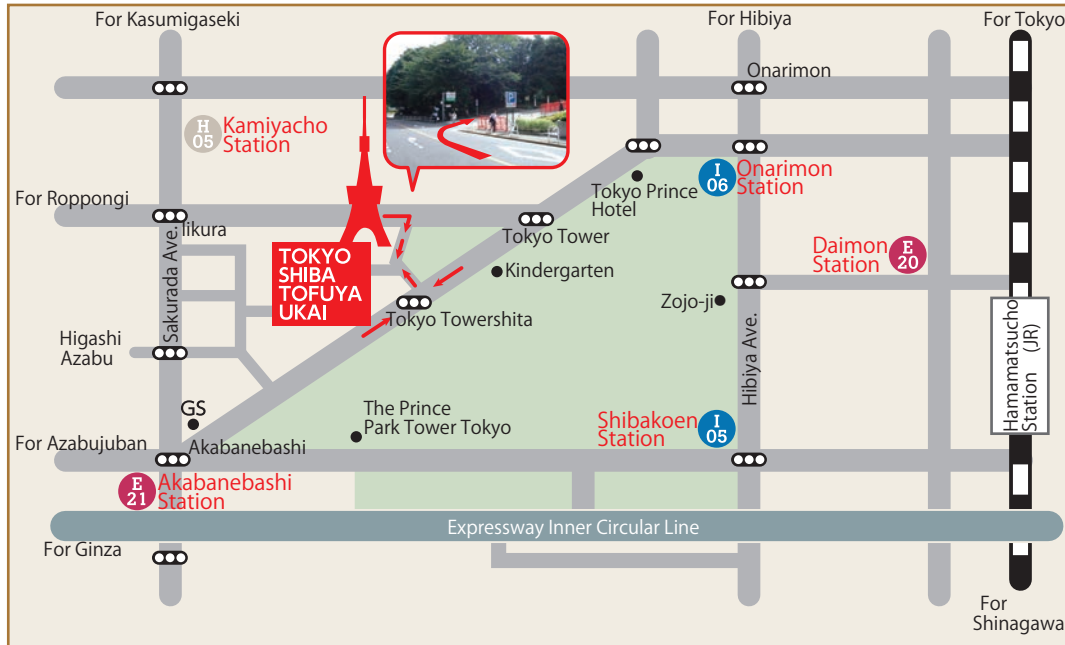

東京芝 豆腐屋 UKAI

東京都港区芝公園 4-4-13

TEL: 03-3436-1028 FAX: 03-3436-1029

交通地圖

電車線路

- 都營大江戶線 在【赤羽橋站】下車 徒步 5 分鐘
在【大門站】下車 從 A6 出口 徒步 15 分鐘
- 東京地鐵日比谷線 在【神谷町站】下車 從 1 番出口 徒步 9 分鐘
- 都營三田線 在【芝公園站】下車 從 A4 出口 徒步 7 分鐘
在【御成門站】下車 從 A1 出口 徒步 8 分鐘
- JR 線 在【濱松町站】下車 從北口 徒步 20 分鐘

出租車

如果您想乘坐出租車的話，請出示以下內容給出租車師傅。

私共のお客様を「東京芝とうふ屋うかい」までご案内ください。宜しくお願い致します。

(請幫我們的客戶載到「東京芝 豆腐屋 UKAI」。請多多關照。)

住所：東京都港区芝公園 4-4-13

電話番号：03-3436-1028