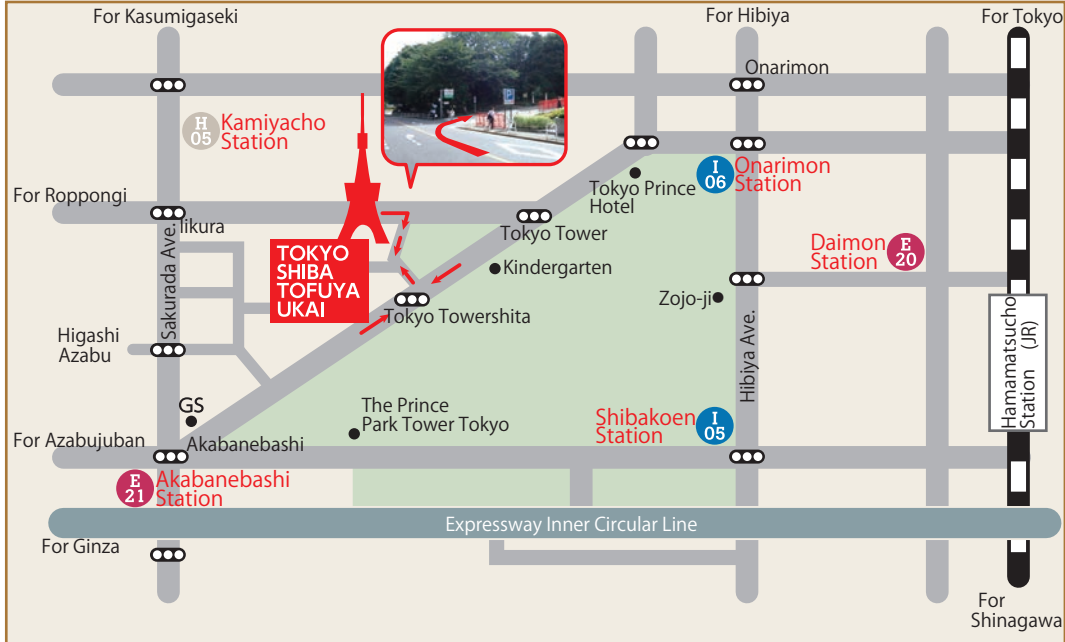

东京芝 豆腐屋 UKAI

東京都港区芝公園4-4-13

TEL:03-3436-1028 FAX:03-3436-1029

交通地图

电车线路

- 都营大江户线 在【赤羽桥站】下车 徒歩 5 分钟
在【大门站】下车 从 A6 出口 徒歩 15 分钟
- 东京地铁日比谷线 在【神谷町站】下车 从 1 番出口 徒歩 9 分钟
- 都营三田线 在【芝公园站】下车 从 A4 出口 徒歩 7 分钟
在【御成门站】下车 从 A1 出口 徒歩 8 分钟
- JR 线 在【滨松町站】下车 从北口 徒歩 20 分钟

出租车

如果您想乘坐出租车的话，请出示以下内容给出租车师傅。

私共のお客様を「東京芝とうふ屋うかい」までご案内ください。宜しくお願い致します。

请帮我们的客户载到「东京芝 豆腐屋 UKAI」。请多多关照

住所：東京都港区芝公園 4-4-13

電話番号：03-3436-1028