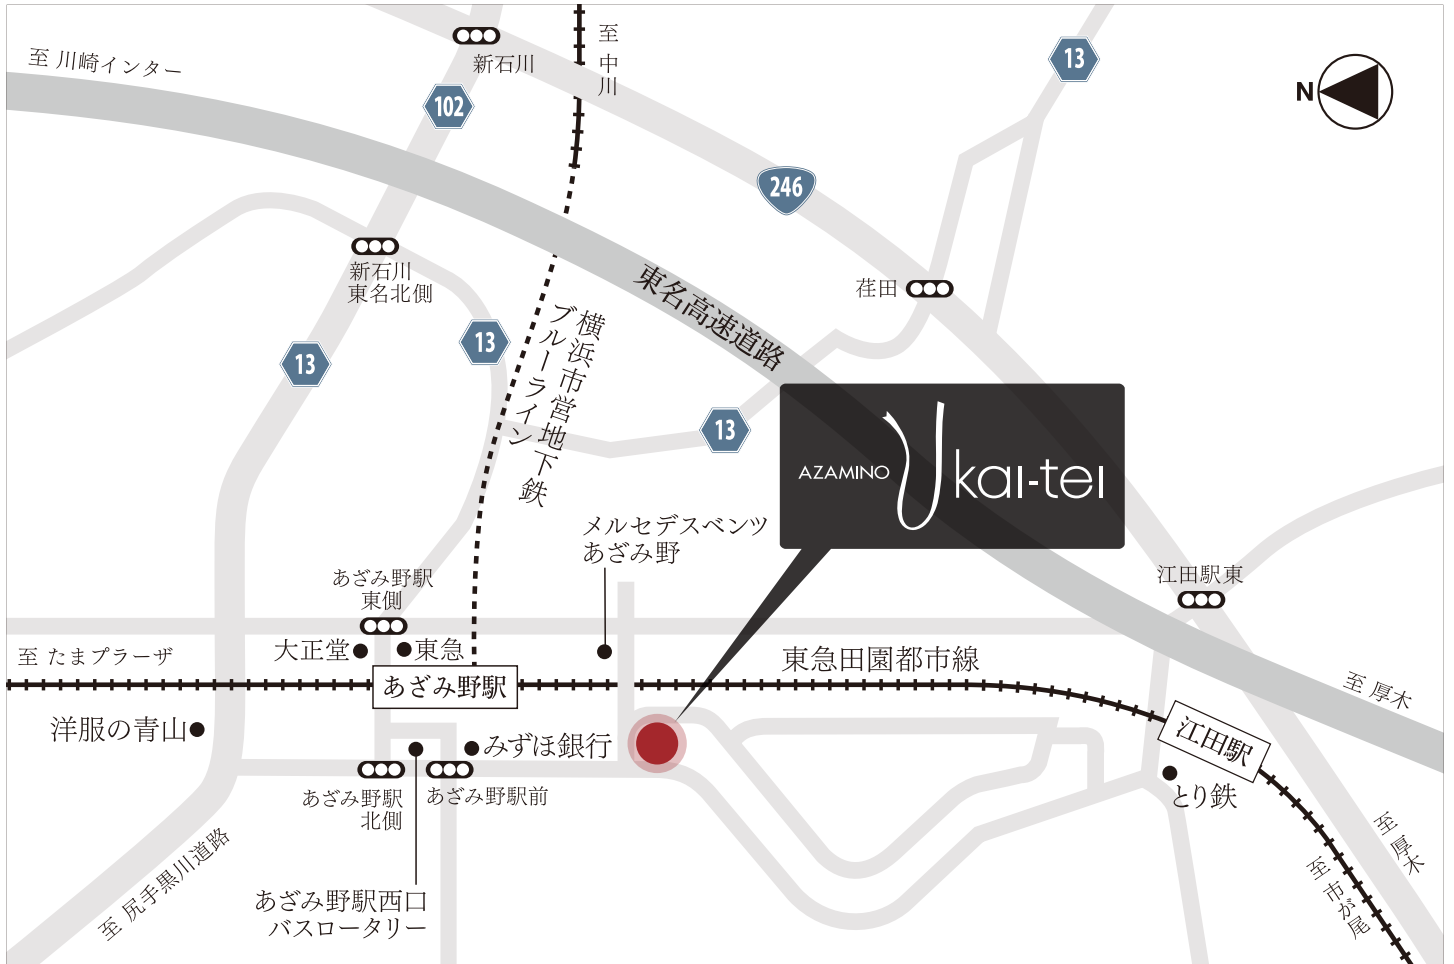

あざみ野うかい亭 交通のご案内

電車でお越しの場合

東急田園都市線 あざみ野駅西口より徒歩5分

お車でお越しの場合

第三京浜都筑IC方面からお越しの方

国道246号線、新石川交差点からあざみ野駅へ。

厚木方面・東名横浜青葉IC方面からお越しの方

国道246号線を渋谷方面へ向かい、江田駅東交差点を左折しあざみ野駅へ。