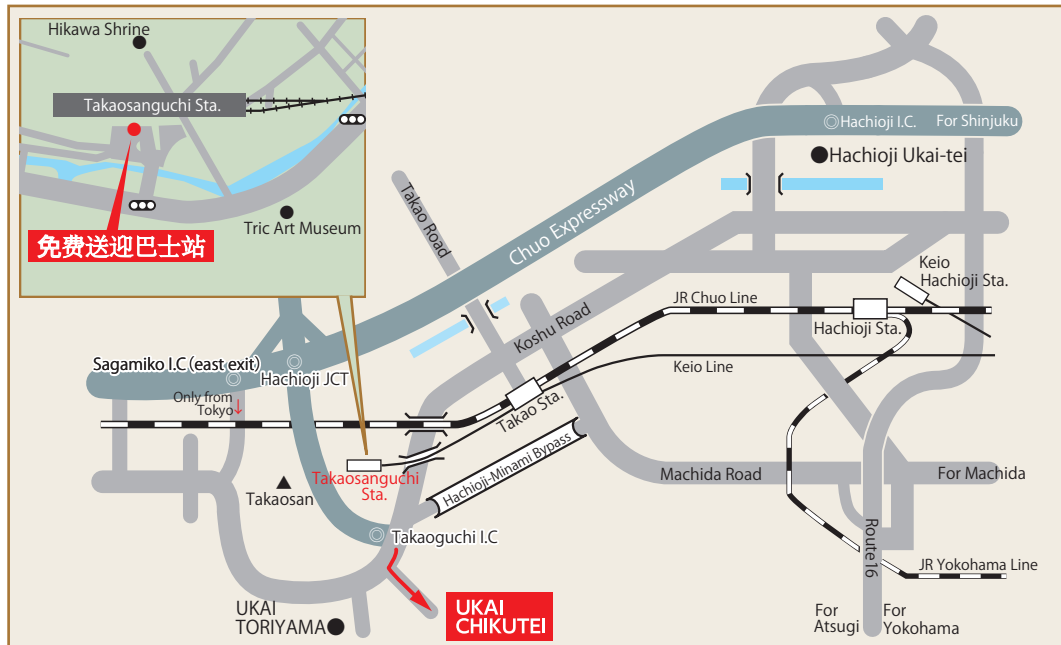

## 交通地图

## 电车线路

京王线

乘特急或准特急 在终点站【高尾山口】站下车(大约55分钟)

JR中央线

在【高尾】站乘换京王线(往高尾山口方向)在下一个站【高尾山口】站下车

JR横滨线

在【八王子】站乘换JR中央线(往高尾方向)

再在【高尾】站乘换京王线(往高尾山口方向)在下一个站【高尾山口】站下车

## 免费巴士

从高尾山口到竹亭

从竹亭到高尾山口