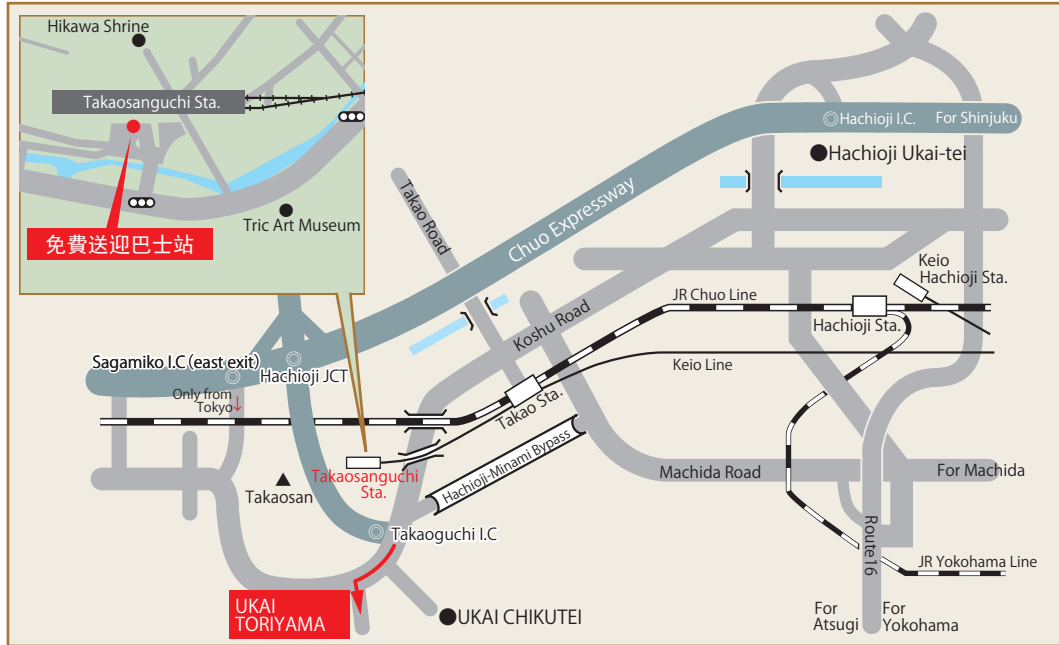

UKAI 鳥山

東京都八王子市南淺川町 3426

TEL:042-661-0739 FAX:042-667-1055

交通地圖

電車線路

京王線

乘特急 或 准特急 在終點站【高尾山口】站下車（大約 55 分鐘）

JR 中央線

在【高尾】站乘換京王線（往高尾山口方向）在下一個站【高尾山口】站下車

JR 橫濱線

在【八王子】站乘換 JR 中央線（往高尾方向）

再在【高尾】站乘換京王線（高尾山口方向）在下一個站【高尾山口】站下車

從高尾山口到 UKAI 鳥山的免費送迎巴士時刻表

10 a.m.	00	20	40	15 p.m.	00	20	40
11 a.m.	00	20	40	16 p.m.	00	20	40
12 p.m.	00	20	40	17 p.m.	00	20	40
13 p.m.	00	20	40	18 p.m.	00	20	40
14 p.m.	00	20	40	19 p.m.	00	20	40

出租車

如果您想乘坐出租車的話，請出示以下內容給出租車師傅。

私共のお客様を「うかい鳥山」までご案内ください。宜しくお願い致します。

（請幫我們的客戶載到「UKAI 鳥山」。請多多關照。）

住所：東京都八王子市南淺川町 3426

電話番号：042-661-0739

UKAI 鳥山

電車線路

每 20 分鐘一班車

歡迎您再次光臨!