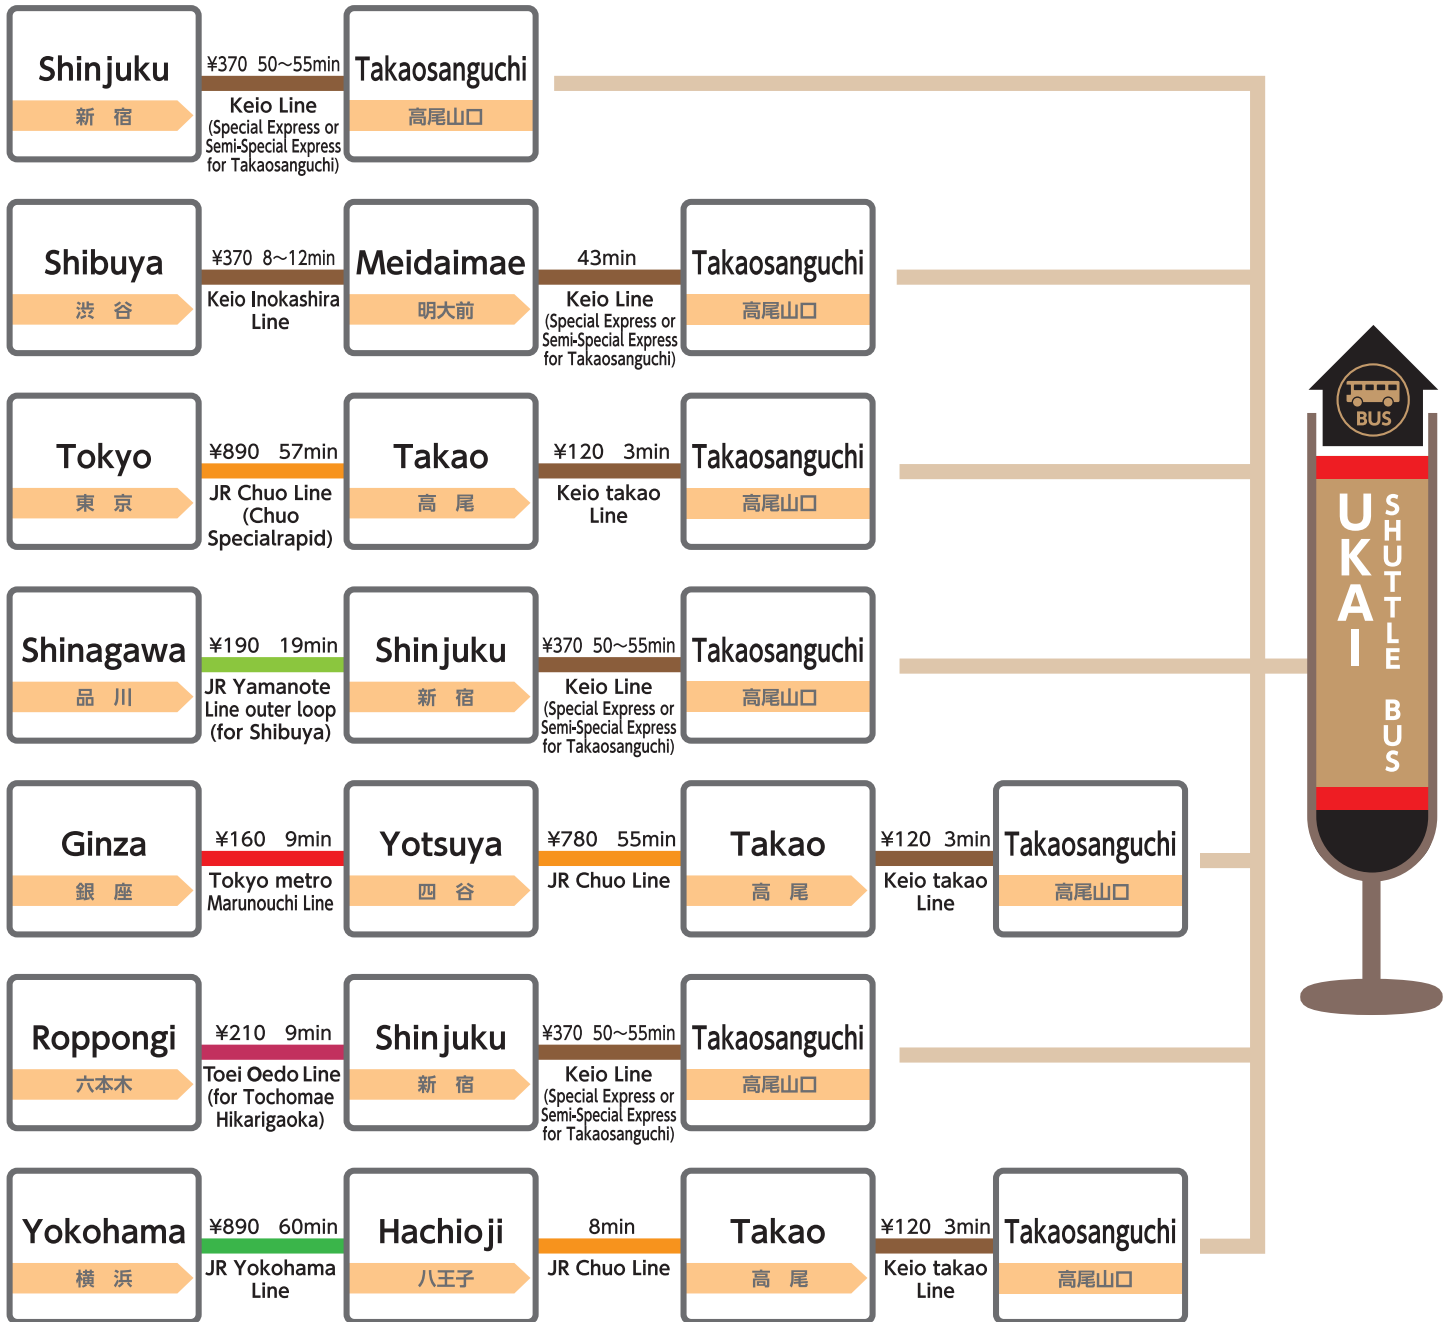

※此表格更新於 2013 年 10 月 23 日

免費巴士

從高尾山口到鳥山

從鳥山到高尾山口

巴士時刻表 (高尾山口站)

10 a.m.	00	20	40	15 p.m.	00	20	40
11 a.m.	00	20	40	16 p.m.	00	20	40
12 p.m.	00	20	40	17 p.m.	00	20	40
13 p.m.	00	20	40	18 p.m.	00	20	40
14 p.m.	00	20	40	19 p.m.	00	20	40

每 20 分鐘一班車

歡迎您再次光臨!