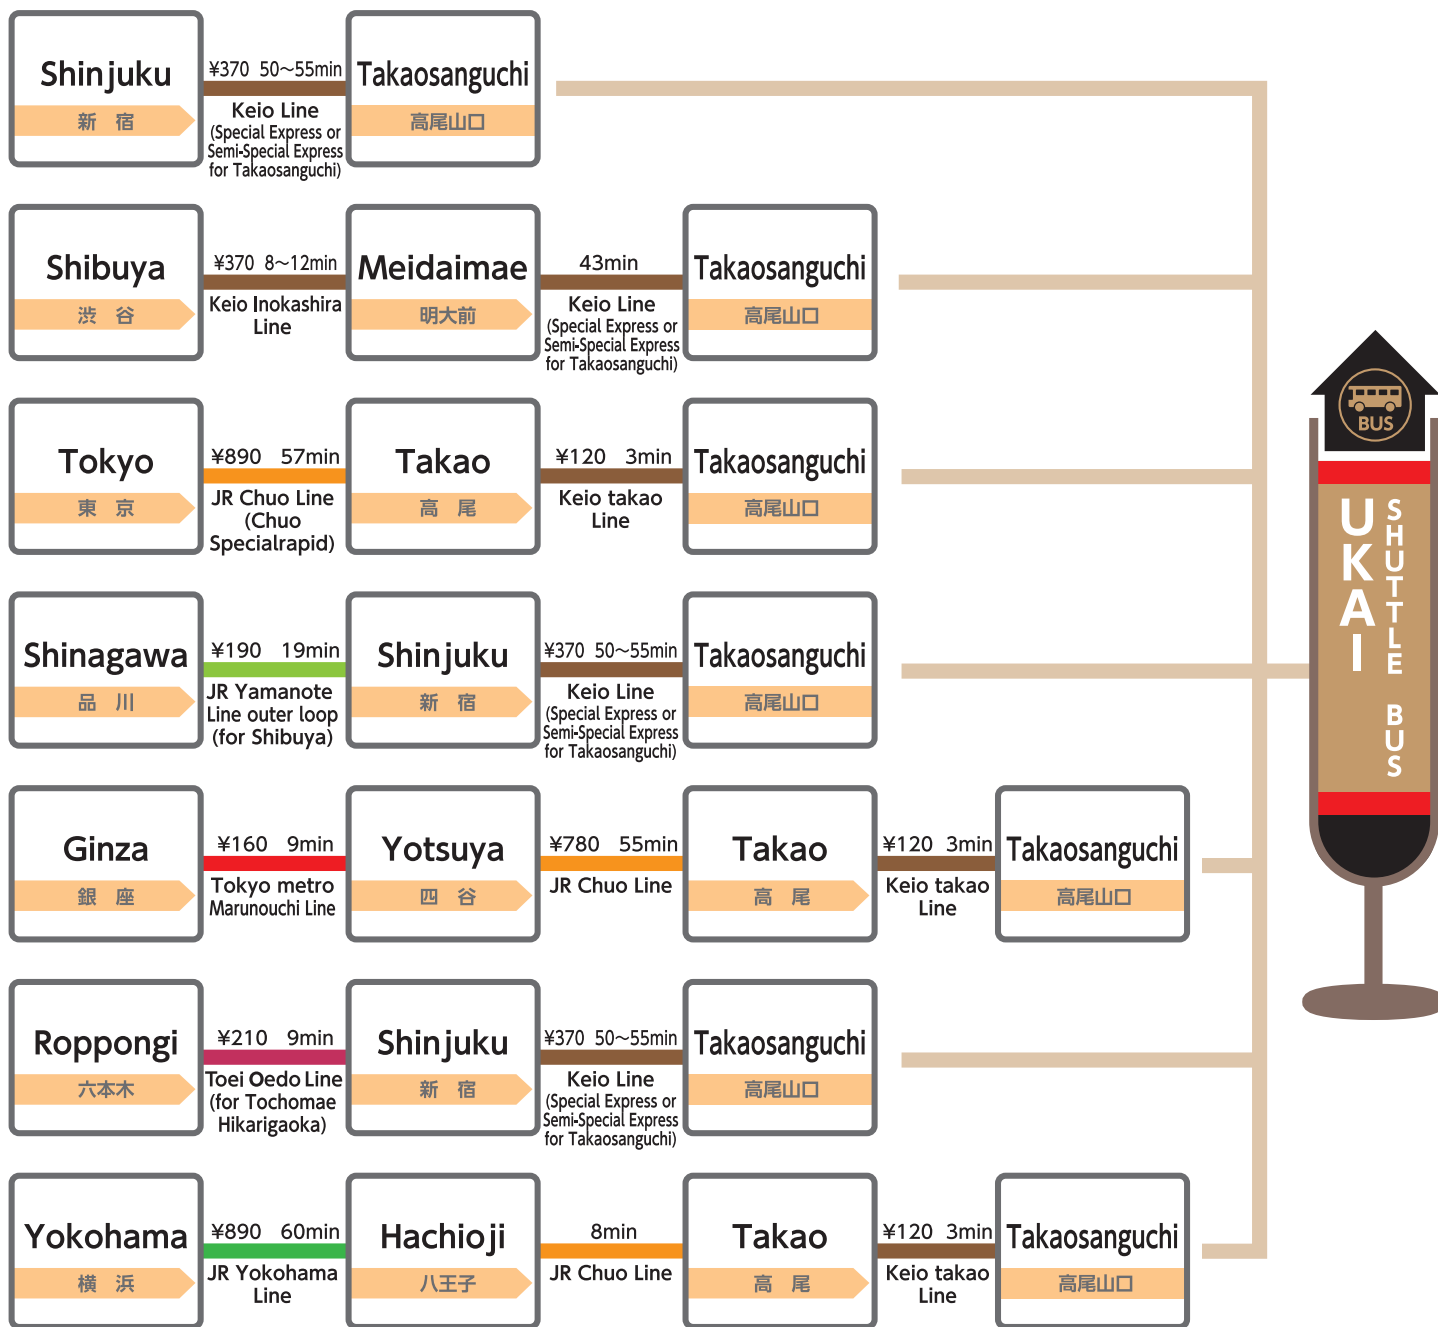

# UKAI 鸟山 交通指南

## 电车线路

此表格更新于 2013 年 10 月 23 日