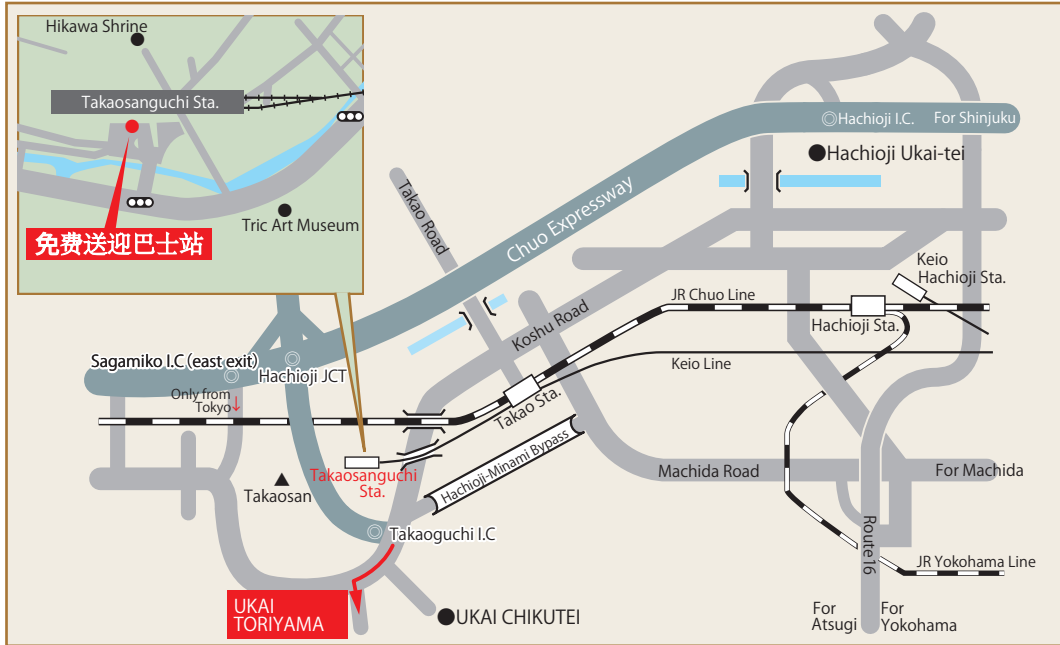

## 交通地图

## 电车线路

京王线

乘特急或准特急 在终点站【高尾山口】站下车(大约55分钟)

JR中央线

在【高尾】站乘换京王线(往高尾山口方向)在下一个站【高尾山口】站下车

JR横滨线

在【八王子】站乘换JR中央线(往高尾方向)

再在【高尾】站乘换京王线(往高尾山口方向)在下一个站【高尾山口】站下车