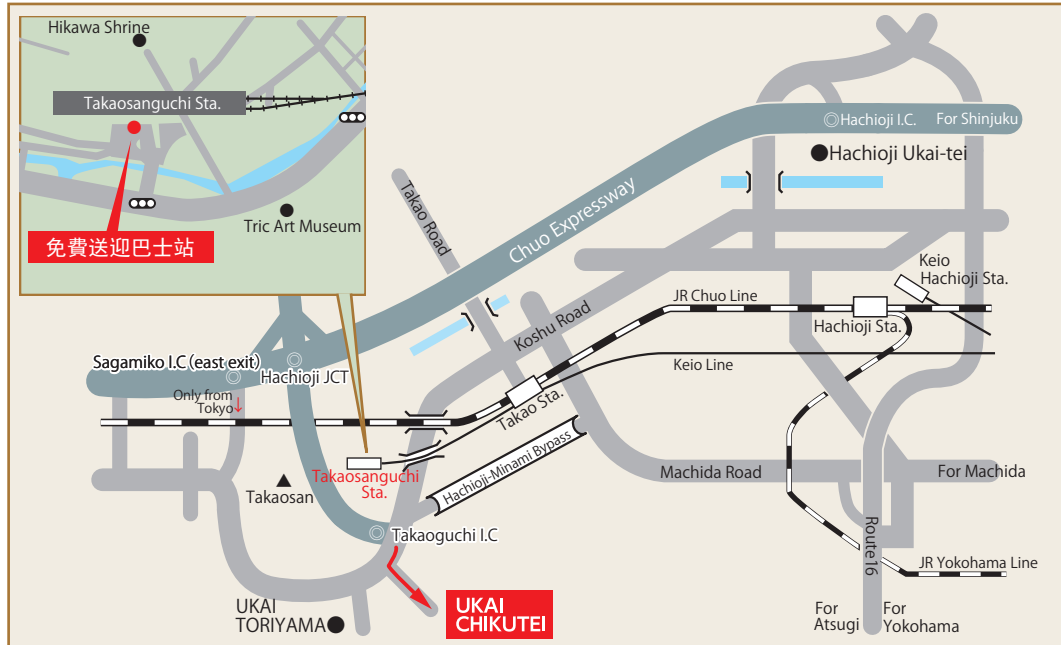

UKAI 竹亭

東京都八王子市南淺川町 2850

TEL:042-661-8419 FAX:042-662-6325

交通地圖

電車線路

京王線

乘特急 或 准特急 在終點站【高尾山口】站下車（大約 55 分鐘）

JR 中央線

在【高尾】站乘換京王線（往高尾山口方向）在下一個站【高尾山口】站下車

JR 橫濱線

在【八王子】站乘換 JR 中央線（往高尾方向）

再在【高尾】站乘換京王線（高尾山口方向）在下一個站【高尾山口】站下車

從高尾山口到 UKAI 鳥山的免費送迎巴士時刻表

10 a.m.	00	20	40	15 p.m.	00	20	40
11 a.m.	00	20	40	16 p.m.	00	20	40
12 p.m.	00	20	40	17 p.m.	00	20	40
13 p.m.	00	20	40	18 p.m.	00	20	40
14 p.m.	00	20	40	19 p.m.	00	20	40

出租車

如果您想乘坐出租車的話，請出示以下內容給出租車師傅。

私共のお客様を「うかい竹亭」までご案内ください。宜しくお願い致します。

（請幫我們的客戶載到「UKAI 竹亭」。請多多關照。）

住所：東京都八王子市南淺川町 2850

電話番号：042-661-8419

UKAI 竹亭

電車線路

每 20 分鐘一班車

歡迎您再次光臨!