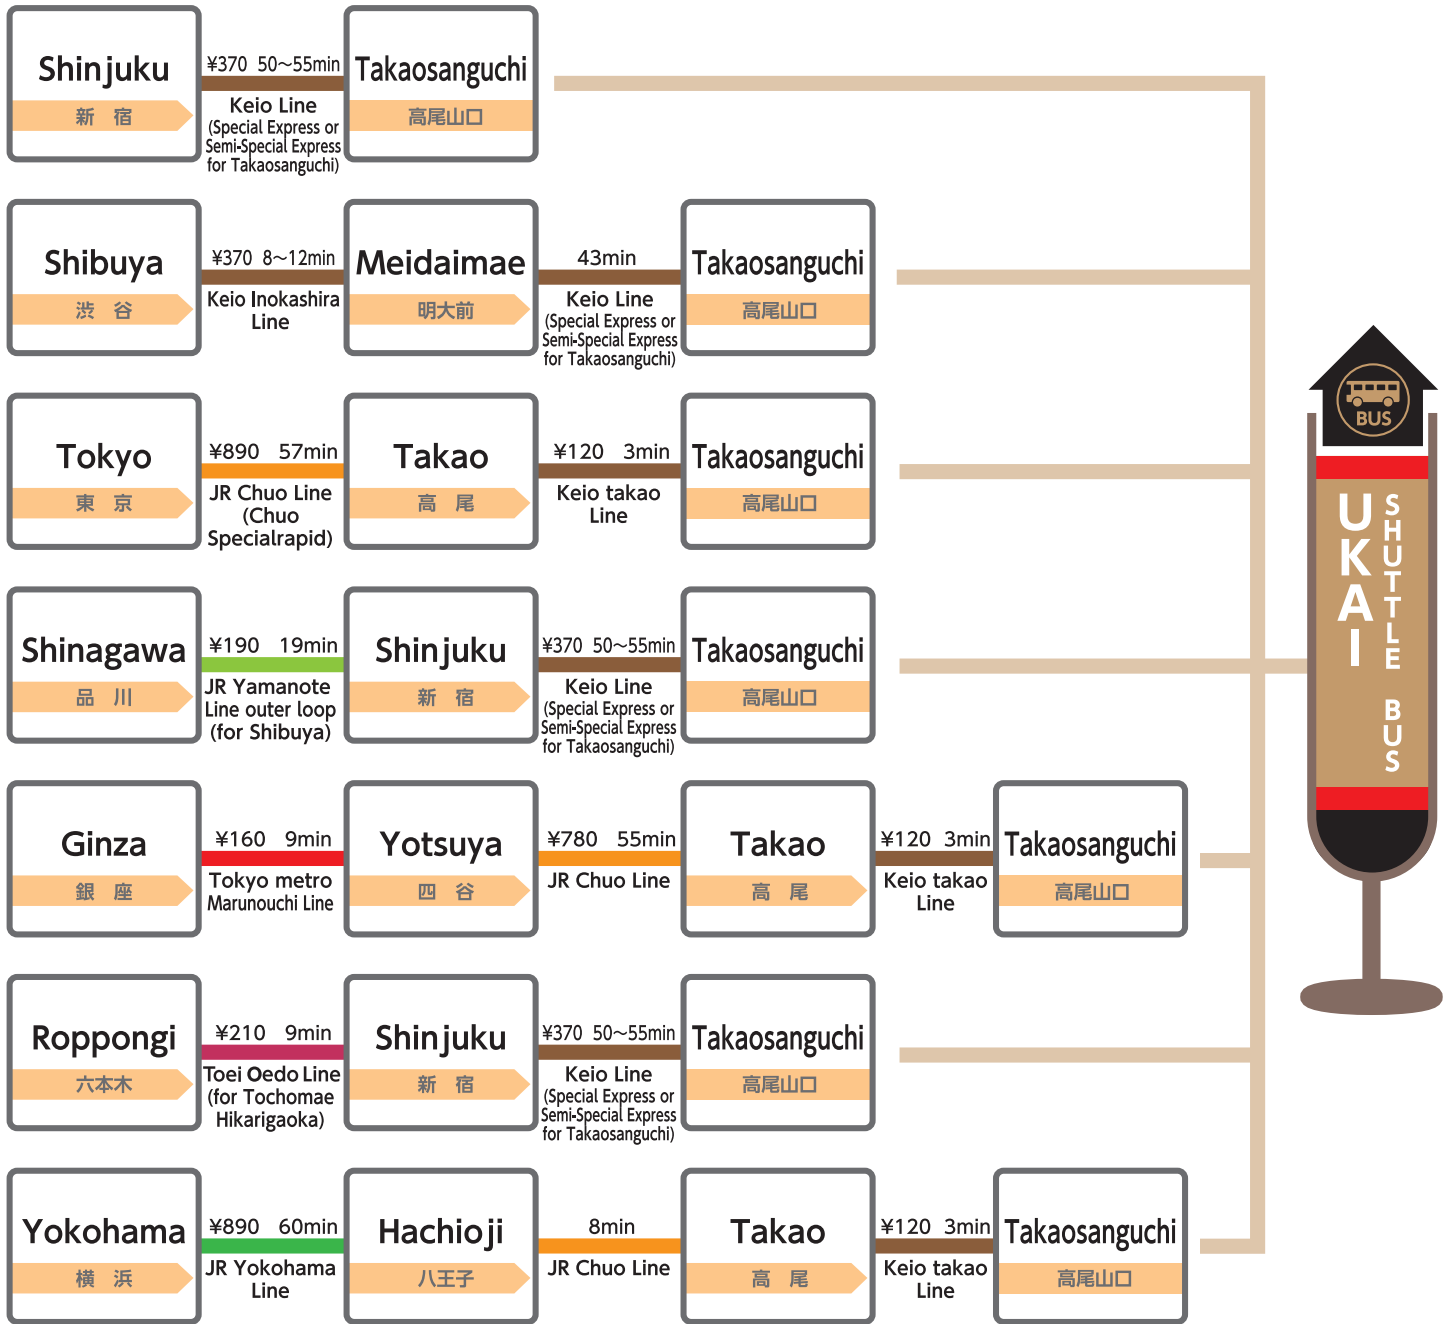

※此表格更新於 2013 年 10 月 23 日

免費巴士

從高尾山口到竹亭

從竹亭到高尾山口

巴士時刻表 (高尾山口站)

10 a.m.	00	20	40	15 p.m.	00	20	40
11 a.m.	00	20	40	16 p.m.	00	20	40
12 p.m.	00	20	40	17 p.m.	00	20	40
13 p.m.	00	20	40	18 p.m.	00	20	40
14 p.m.	00	20	40	19 p.m.	00	20	40

每 20 分鐘一班車

歡迎您再次光臨!