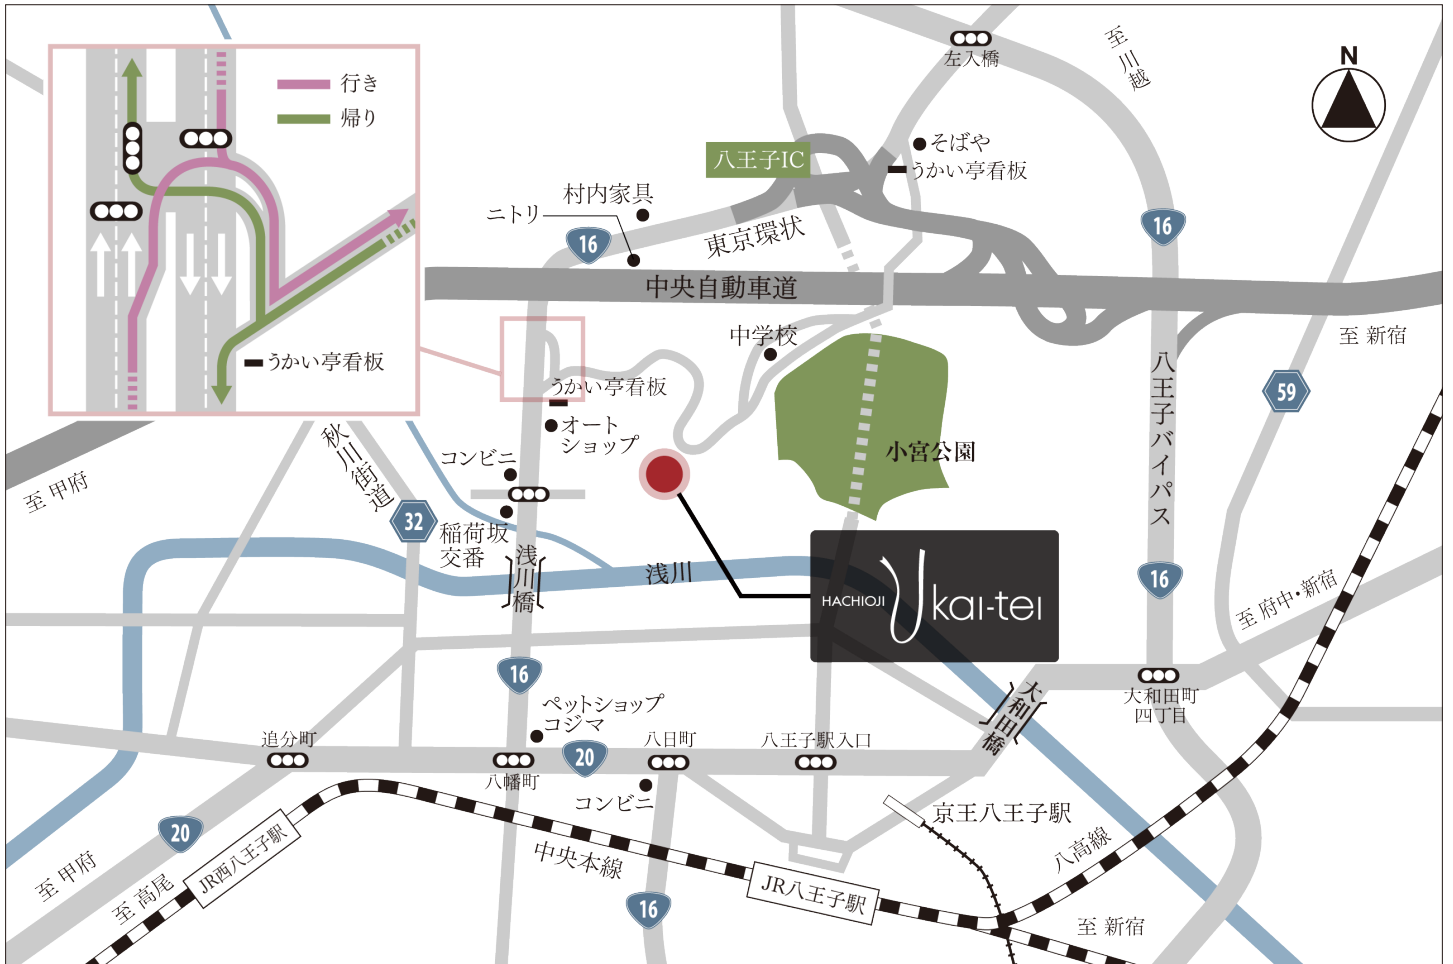

# 八王子うかい亭 交通のご案内

## 電車でお越しの場合

JR 八王子駅・京王八王子駅よりタクシーで約 10分

HACHIOJI *Ukai-tei*

〒192-0043 東京都八王子市暁町 2-14-6

[www.ukai.co.jp/hachioji/](http://www.ukai.co.jp/hachioji/)

TEL / 042-626-1166